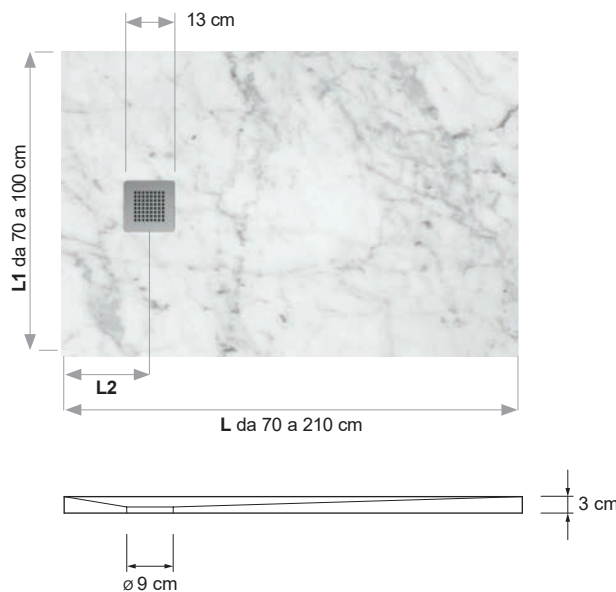

REVERSIBILE

L (cm)	L1 - Profondità				L2 (cm)
	70 cm	71-80 cm	81-90 cm	91-100 cm	
	Codice Code	Codice Code	Codice Code	Codice Code	
71-80	-	5DEB3N1	-	-	40
81-90	-	-	5DEC6N1	-	45
91-100	5DEA3N1	5DEB5N1	5DEC7N1	5DED9N1	50
111-120	5DEA4N1	5DEB6N1	5DEC8N1	5DEF1N1	30
131-140	5DEA5N1	5DEB7N1	5DEC9N1	5DEF2N1	30
141-150	5DEA6N1	5DEB8N1	5DED1N1	5DEF3N1	30
151-160	5DEA7N1	5DEB9N1	5DED2N1	5DEF4N1	30
161-170	5DEA8N1	5DEC1N1	5DED3N1	5DEF5N1	30
171-180	5DEA9N1	5DEC2N1	5DED4N1	5DEF6N1	30
181-190	5DEB1N1	5DEC3N1	5DED5N1	5DEF7N1	30
191-200	5DEB2N1	5DEC4N1	5DED6N1	5DEF8N1	30

I valori di ingombro sono espressi in centimetri.
The values of the dimensions are expressed in centimeters.
Die Werte der Abmessungen sind in cm angegeben.

Los valores de las dimensiones se expresan en centímetros.
Les valeurs des dimensions sont exprimées en centimètres.