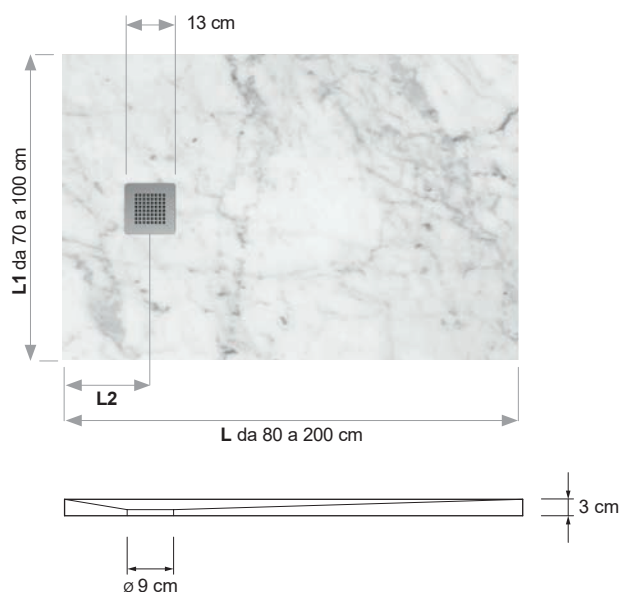

REVERSIBILE

L (cm)	L1 - Profondità				L2 (cm)
	70 cm	80 cm	90 cm	100 cm	
	Codice Code	Codice Code	Codice Code	Codice Code	
80	-	5DEB3N0	-	-	40
90	-	-	5DEC6N0	-	45
100	5DEA3N0	5DEB5N0	5DEC7N0	5DED9N0	50
120	5DEA4N0	5DEB6N0	5DEC8N0	5DEF1N0	30
140	5DEA5N0	5DEB7N0	5DEC9N0	5DEF2N0	30
150	5DEA6N0	5DEB8N0	5DED1N0	5DEF3N0	30
160	5DEA7N0	5DEB9N0	5DED2N0	5DEF4N0	30
170	5DEA8N0	5DEC1N0	5DED3N0	5DEF5N0	30
180	5DEA9N0	5DEC2N0	5DED4N0	5DEF6N0	30
190	5DEB1N0	5DEC3N0	5DED5N0	5DEF7N0	30
200	5DEB2N0	5DEC4N0	5DED6N0	5DEF8N0	30

I valori di ingombro sono espressi in centimetri.

The values of the dimensions are expressed in centimeters.

Die Werte der Abmessungen sind in cm angegeben.

Los valores de las dimensiones se expresan en centímetros.

Les valeurs des dimensions sont exprimées en centimètres.

GRUPPO GEROMIN srl si riserva il diritto di apportare modifiche al prodotto in qualsiasi momento senza dare alcun preavviso.

GRUPPO GEROMIN srl reserves the right to make changes to products at any time without giving prior notice.

I valori di ingombro sono espressi in centimetri.
The values of the dimensions are expressed in centimeters.
Die Werte der Abmessungen sind in cm angegeben.

Los valores de las dimensiones se expresan en centímetros.
Les valeurs des dimensions sont exprimées en centimètres.